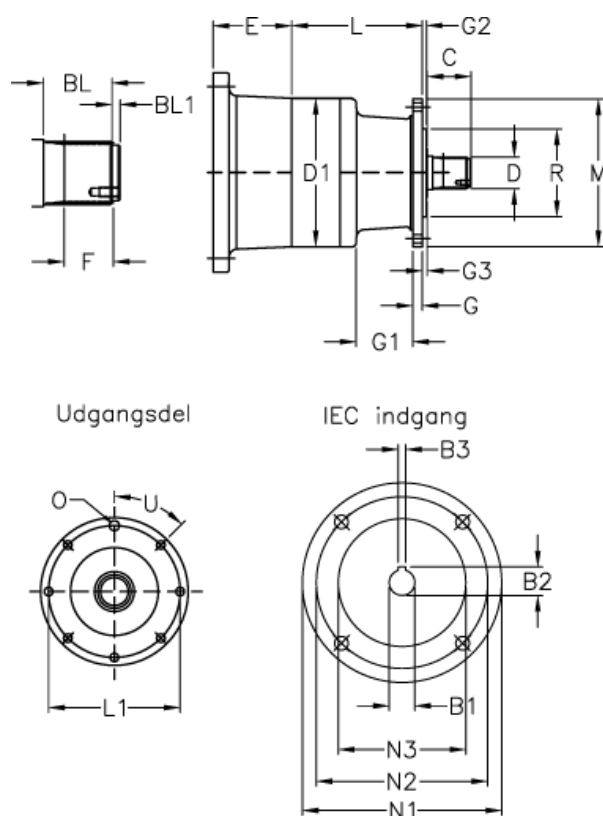

Varenummer: 473000103481046
 Beskrivelse: Trasmital 300 L1-3,48 MZ-P 71
 spline akse

Mål

B1 = 14	E = 94	M = 185
B2 = 16	F = 30	N1 = 160
B3 = 5	G = 12	N2 = 130
BL = 43	G1 = 36	N3 = 110
BL1 = 5	G2 = 5	O = 8x10,5
C = 55	G3 = 6	R = 110
D = B40x36	L = 80	U Grader = 45
D1 = 185	L1 = 165	